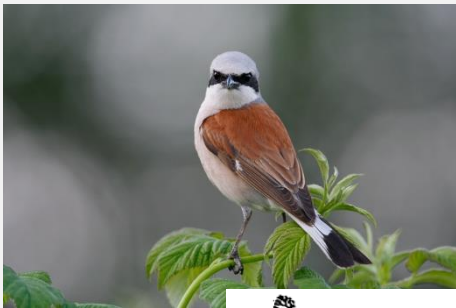

Картотека птиц Урала

Перелетные птицы Урала

Гусь

У гуся короткие лапы, длинная шея, клюв высокий и сжатый по краям. Оперение может быть белым, черным, серым с черными отметинами, бурым. Лапы большие, перепончатые. Гусь - водоплавающая птица.

Гуси – гуси, га – га
Полетели на юга?

А другим-то можно с вами
- Мы пока не знаем сами...

Улетаем от зимы.

Не хотим морозов мы!

В. Горелов

Жаворонок

По соотношению к туловищу голова большая, зато лапки короткие. Имеют внушительные к размеру тела крылья, короткий хвост. Окрас: пестрая спина, грудка со светлыми окантовками перьев, светлый живот с темными пятнышками. Певчая птица.

На солнце темный лес зардеет

В долине

И песню

В лазури

Он голос

Поет, на

Весна пр

Я здесь пою приход весны.

В. Жуковский

Жулан

Плотное телосложение, спина розовато-каштановая или светло-бурая. У самцов верх головы и надхвостье серые, брюшная сторона белая с розоватым оттенком на груди, хвост черно-белый. У самок и молодых птиц хвост бурый, на боках темный поперечный рисунок.