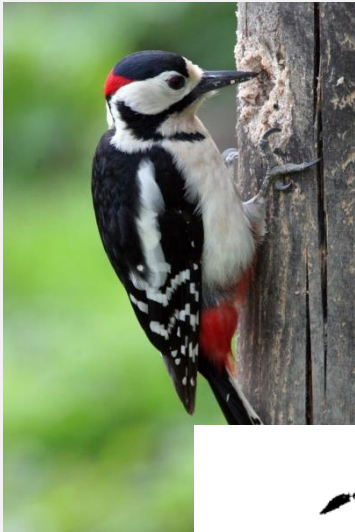

Саша Черный

Голубь

Птица крупная, имеет оперение густое и плотное, но перья слабо закреплены в коже. Окрас изменчивый, как правило – голова, шея и грудь пепельно-сизые с зеленоватым, желтоватым, или пурпурным металлическим отливом на шее и груди. Глаза красные, оранжевые, либо золотисто-желтые. Клюв шиферно-черный с восковицей в основании.

Голубь плавно приземлился,
Отряхнул все пёрышки,
И на месте закурился –
Собирая, зёрнышки.
И воркуя, и кружась,
Он танцует венский вальс.

Т. Второва

Дятел

Это мелкая или среднего размера птица, ведущая древесный образ жизни. Череп дятла отличается большой величиной и крепостью, клюв длинный. Прямой и конусообразный, в качестве опоры использует клинообразный хвост. Имеет пестрое черно-белое оперение, красные и желтые отметины на голове и других частях тела.